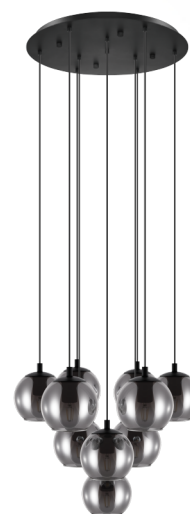

98654 ARISCANI

Allmän information

Materialnummer	98654
Typ	pendlande belysning
Produktsegment	inomhusbelysning
Tema	övrigt/ej klassificerbart

Dimensioner

Installationsdjup (i mm)	1700
Utsnitt (i mm)	655
Nettovikt	11.05 Kilogram

Material & Färg

Ytterhölje	stål
Färg på ytterhölje	svart
Glas-/skärmmaterial	glas, vaporiserat
Glas-/skärmfärg	svart-transparent

Functionality

Typ av strömbrytare	utan brytare
Batteri	Nej

Teknisk information

Skyddsklass	1
Nätspänning	220-240V,50/60Hz
Driftspänning	220-240V,50/60Hz

Ljuskälla 1

Med förbehåll för tekniska ändringar