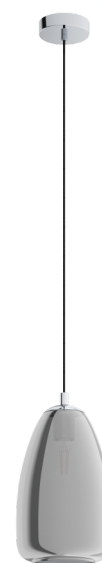

98615 ALOBRASE

Allmän information

Materialnummer	98615
Typ	pendlande belysning
Produktsegment	inomhusbelysning
Tema	övrigt/ej klassificerbart

Dimensioner

Installationsdjup (i mm)	1100
Utsnitt (i mm)	200
Nettovikt	1.94 Kilogram

Material & Färg

Ytterhölje	stål
Färg på ytterhölje	krom
Kabelfärg	ZZKABFA_SW
Glas-/skärmmaterial	glas, vaporiserat
Glas-/skärmfärg	svart-transparent

Functionality

Typ av strömbrytare	utan brytare
Batteri	Nej

Teknisk information

Skyddsklass	2
Nätspänning	220-240V,50/60Hz

Ljuskälla 1

Med förbehåll för tekniska ändringar