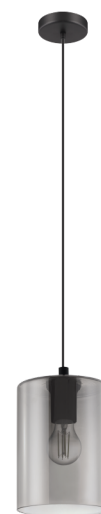

98585 CADAQUES 1

Allmän information

Materialnummer	98585
Typ	pendlande belysning
Produktsegment	inomhusbelysning
Tema	övrigt/ej klassificerbart

Dimensioner

Installationsdjup (i mm)	1100
Utsnitt (i mm)	160
Nettovikt	1.313 Kilogram

Material & Färg

Ytterhölje	stål
Färg på ytterhölje	svart
Glas-/skärmmaterial	rökigt glas
Glas-/skärmfärg	svart-transparent

Functionality

Typ av strömbrytare	utan brytare
Batteri	Nej

Teknisk information

Skyddsklass	2
Nätspänning	220-240V,50/60Hz
Driftspänning	220-240V,50/60Hz

Ljuskälla 1

Med förbehåll för tekniska ändringar

Ljuskälletyp (1)
Ljuskälla inkl. (1)
Sockel (1)

E27
EXKLUSIVE
E27

Med förbehåll för tekniska ändringar

EGLO Leuchten GmbH
Heiligkreuz 22 | 6136 Pöll | Austria