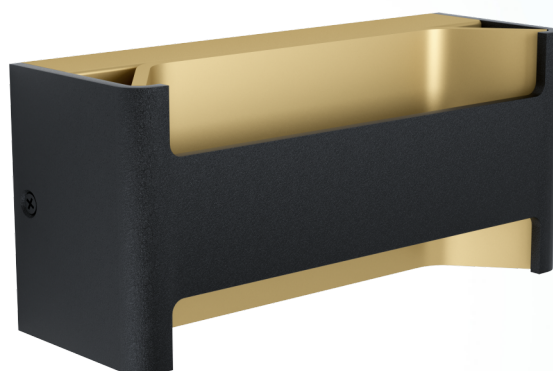

### Allmän information

Materialnummer	98545
Typ	väggbelysning
Produktsegment	inomhusbelysning
Tema	övrigt/ej klassificerbart

### Dimensioner

Installationsdjup (i mm)	100
Artikel diameter (i mm)	220
Nettovikt	1.016 Kilogram
Sockel diameter (i mm)	75

### Material & Färg

Ytterhölje	aluminium
Färg på ytterhölje	svart, guld
Glas-/skärmmaterial	plast
Glas-/skärmfärg	transparent