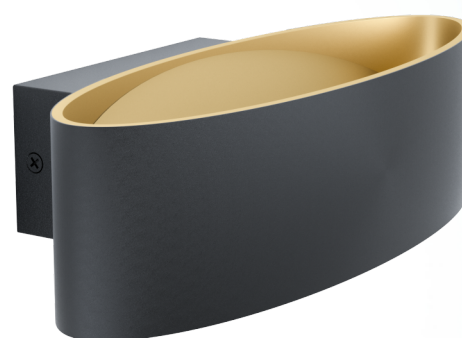

### Allmän information

Materialnummer	98542
Typ	väggbelysning
Produktsegment	inomhusbelysning
Tema	övrigt/ej klassificerbart

### Dimensioner

Installationsdjup (i mm)	75
Artikel diameter (i mm)	270
Nettovikt	1.12 Kilogram
Sockel diameter (i mm)	130

### Material & Färg

Ytterhölje	aluminium, stål
Färg på ytterhölje	svart, guld
Glas-/skärmmaterial	plast
Glas-/skärmfärg	transparent