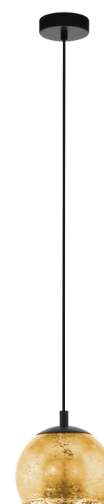

98524 ALBARACCIN

Allmän information

Materialnummer	98524
Typ	pendlande belysning
Produktsegment	inomhusbelysning
Tema	övrigt/ej klassificerbart

Dimensioner

Installationsdjup (i mm)	1100
Utsnitt (i mm)	190
Nettovikt	0.99 Kilogram

Material & Färg

Ytterhölje	stål
Färg på ytterhölje	svart
Kabelfärg	ZZKABFA_ZS
Glas-/skärmmaterial	glas
Glas-/skärmfärg	guldfärgad

Functionality

Typ av strömbrytare	utan brytare
Batteri	Nej

Teknisk information

Skyddsklass	2
Nätspänning	220-240V,50/60Hz
Driftspänning	220-240V,50/60Hz

Med förbehåll för tekniska ändringar