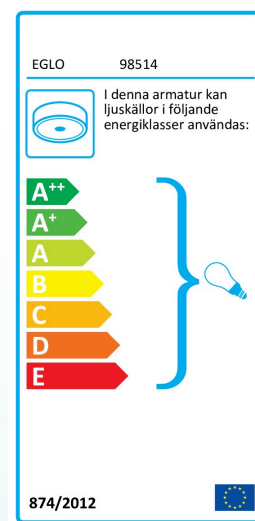

Teknisk information

Skyddsklass	1
Nätspänning	220-240V,50/60Hz
Driftspänning	220-240V,50/60Hz

Med förbehåll för tekniska ändringar