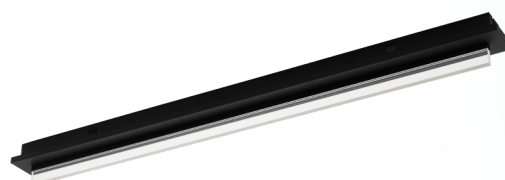

### Allmän information

Materialnummer	98494
Typ	takbelysning
Produktsegment	inomhusbelysning
Tema	övrigt/ej klassificerbart

### Material & Färg

Ytterhölje	aluminium, stål
Färg på ytterhölje	svart
Glas-/skärmmaterial	plast
Glas-/skärmfärg	klar, vit