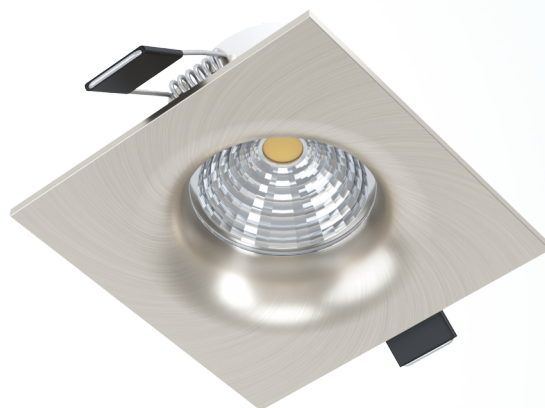

### Allmän information

Materialnummer	98472
Typ	infälld belysning
Produktsegment	inomhusbelysning
Tema	övrigt/ej klassificerbart

### Material & Färg

Ytterhölje	aluminium
Färg på ytterhölje	matt nickel
Glas-/skärmmaterial	glas
Glas-/skärmfärg	klar