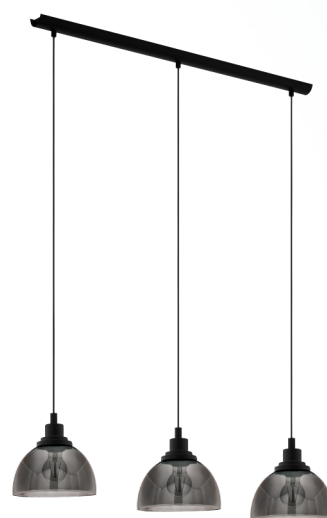

98384 BELESER

Allmän information

Materialnummer	98384
Typ	pendlande belysning
Produktsegment	inomhusbelysning
Tema	övrigt/ej klassificerbart

Dimensioner

Installationsdjup (i mm)	1100
Artikel hals (i mm)	205
Artikel diameter (i mm)	905
Nettovikt	2.691 Kilogram

Material & Färg

Ytterhölje	stål
Färg på ytterhölje	svart
Kabelfärg	ZZKABFA_SW
Glas-/skärmmaterial	glas, vaporiserat
Glas-/skärmfärg	svart-transparent

Functionality

Typ av strömbrytare	utan brytare
Batteri	Nej

Teknisk information

Skyddsklass	1
Nätspänning	220-240V,50/60Hz
Driftspänning	220-240V,50/60Hz

Med förbehåll för tekniska ändringar