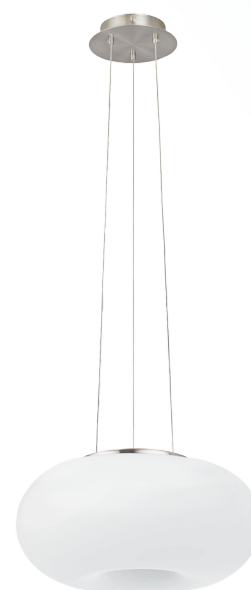

98372 OPTICA-C

Allmän information

Materialnummer	98372
Typ	pendlande belysning
Produktsegment	inomhusbelysning
Tema	EGLO connect

Dimensioner

Installationsdjup (i mm)	1500
Utsnitt (i mm)	445
Nettovikt	2.94 Kilogram
Canopy Höjd (i mm)	38
Canopy Diameter (i mm)	160

Material & Färg

Ytterhölje	stål
Färg på ytterhölje	matt nickel
Glas-/skärmmaterial	glas - opal
Glas-/skärmfärg	vit

Functionality

Typ av strömbrytare	utan brytare
Funktion	ej utbytbar LED styrning via app + fjärrkontroll BLE, CCT, RGB

Batteri	Nej

Teknisk information

Med förbehåll för tekniska ändringar