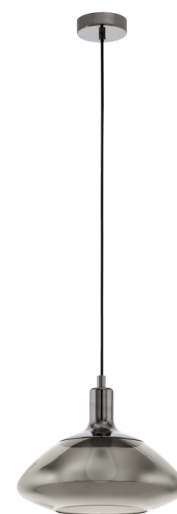

98291 TORRONTES

Allmän information

Materialnummer	98291
Typ	pendlande belysning
Produktsegment	inomhusbelysning
Tema	övrigt/ej klassificerbart

Dimensioner

Installationsdjup (i mm)	1100
Utsnitt (i mm)	345
Nettovikt	2.1 Kilogram

Material & Färg

Ytterhölje	stål
Färg på ytterhölje	nickel-nero
Kabelfärg	ZZKABFA_ZS
Glas-/skärmmaterial	rökigt glas
Glas-/skärmfärg	svart-transparent

Functionality

Typ av strömbrytare	utan brytare
Batteri	Nej

Teknisk information

Skyddsklass	2
Nätspänning	220-240V,50/60Hz
Driftspänning	220-240V,50/60Hz

Med förbehåll för tekniska ändringar