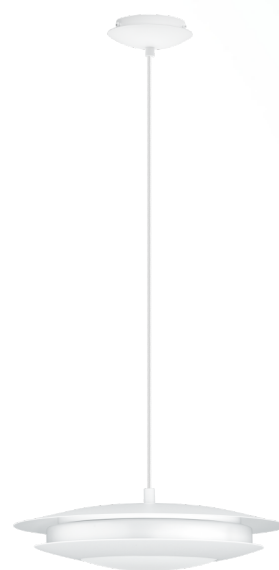

98041 MONEVA-C

Allmän information

Materialnummer	98041
Typ	pendlande belysning
Produktsegment	inomhusbelysning
Tema	EGLO connect

Dimensioner

Installationsdjup (i mm)	1500
Utsnitt (i mm)	405
Nettovikt	2.728 Kilogram

Material & Färg

Ytterhölje	stål
Färg på ytterhölje	vit
Kabelfärg	ZZKABFA_ZW
Glas-/skärmmaterial	plast
Glas-/skärmfärg	vit

Functionality

Typ av strömbrytare	utan brytare
Funktion	ej utbytbar LED styrning via app + fjärrkontroll BLE, CCT, RGB

Batteri	Nej

Teknisk information

Skyddsklass	2

Med förbehåll för tekniska ändringar