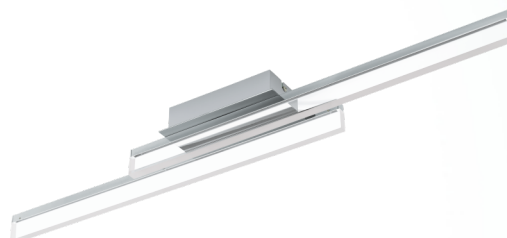

97965 PALMITAL

Allmän information

Materialnummer	97965
Typ	vägg- och takbelysning
Produktsegment	inomhusbelysning
Tema	bad

Dimensioner

Installationsdjup (i mm)	90
Artikel hals (i mm)	100
Artikel diameter (i mm)	880
Nettovikt	1.772 Kilogram

Material & Färg

Ytterhölje	aluminium, stål
Färg på ytterhölje	krom
Glas-/skärmmaterial	plast
Glas-/skärmfärg	klar

Functionality

Typ av strömbrytare	utan brytare
Funktion	ej utbytbar LED
Batteri	Nej

Teknisk information