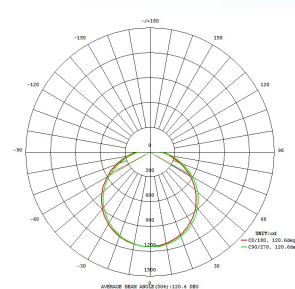

Ljuskälla 1□

Socket (1) LED
Ljuskälletyp (1) LED
Ljuskälla inkl. (1) INKLUSIVE
Watt (1) 34W
Märkeffekt för ljusflöde (i lm) 5400
Wattjämförelse med glödlampa 297
Färgtemperatur 2700-6500K
Livslängd (i tim.) 25000
Växlingscykler 15000
Färgåtergivningsindex (Ra, CRI) >80
Energiklass LED - A++
Funktion inkl. fjärrkontroll
ej utbytbar LED
styrning via app +
fjärrkontroll
BLE, CCT

Märkeffekt (0,1W precision) 34
Färgtolerans (LED, SDCM) <6