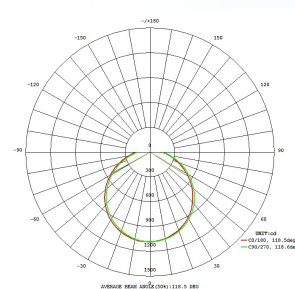

Ljuskälla 1□

Socket (1) LED
Ljuskälletyp (1) LED
Ljuskälla inkl. (1) INKLUSIVE
Watt (1) 34W
Märkeffekt för ljusflöde (i lm) 5400
Wattjämförelse med glödlampa 297
Färgtemperatur 2700-6500K
Livslängd (i tim.) 25000
Växlingscykler 15000
Färgåtergivningsindex (Ra, CRI) >80
Energiklass LED - A++
Funktion inkl. fjärrkontroll
ej utbytbar LED
styrning via app +
fjärrkontroll
BLE, CCT

Märkeffekt (0,1W precision) 34
Färgtolerans (LED, SDCM) <6