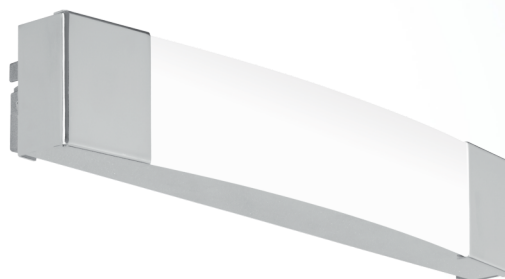

97718 SIDERNO

Allmän information

| | |
|----------------|------------------|
| Materialnummer | 97718 |
| Typ | spegelbelysning |
| Produktsegment | inomhusbelysning |
| Tema | bad |

Dimensioner

| | |
|-------------------------|---------------|
| Artikel hals (i mm) | 60 |
| Artikel diameter (i mm) | 350 |
| Nettovikt | 0.93 Kilogram |
| Sockel diameter (i mm) | 55 |

Material & Färg

| | |
|---------------------|-------|
| Ytterhölje | stål |
| Färg på ytterhölje | krom |
| Glas-/skärmmaterial | plast |
| Glas-/skärmfärg | matt |

Functionality

| | |
|---------------------|-----------------|
| Typ av strömbrytare | utan brytare |
| Funktion | ej utbytbar LED |
| Batteri | Nej |