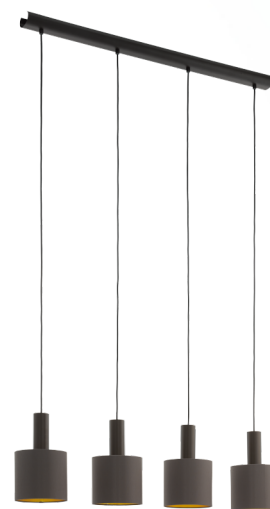

97685 CONCESSA 1

Allmän information

Materialnummer	97685
Typ	pendlande belysning
Produktsegment	inomhusbelysning
Tema	textilkoncept

Dimensioner

Installationsdjup (i mm)	1500
Artikel hals (i mm)	160
Artikel diameter (i mm)	940
Nettovikt	4.452 Kilogram

Material & Färg

Ytterhölje	stål
Färg på ytterhölje	mörkbrun
Glas-/skärmmaterial	textil
Glas-/skärmfärg	cappuccino, guld

Functionality

Typ av strömbrytare	utan brytare
Batteri	Nej

Teknisk information

Skyddsklass	1
Nätspänning	220-240V,50/60Hz
Driftspänning	220-240V,50/60Hz