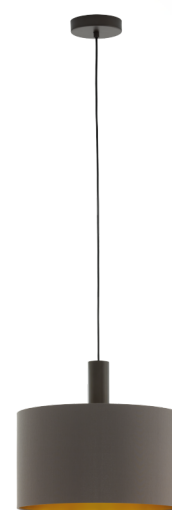

97682 CONCESSA 1

Allmän information

Materialnummer	97682
Typ	pendlande belysning
Produktsegment	inomhusbelysning
Tema	textilkoncept

Dimensioner

Installationsdjup (i mm)	1500
Utsnitt (i mm)	380
Nettovikt	1.528 Kilogram

Material & Färg

Ytterhölje	stål
Färg på ytterhölje	mörkbrun
Glas-/skärmmaterial	textil
Glas-/skärmfärg	cappuccino, guld

Functionality

Typ av strömbrytare	utan brytare
Batteri	Nej

Teknisk information

Skyddsklass	2
Nätspänning	220-240V,50/60Hz
Driftspänning	220-240V,50/60Hz

Ljuskälla 1

Med förbehåll för tekniska ändringar

Ljuskälletyp (1)
Ljuskälla inkl. (1)
Sockel (1)

E27
EXKLUSIVE
E27

Med förbehåll för tekniska ändringar

EGLO Leuchten GmbH
Heiligkreuz 22 | 6136 Pöll | Austria