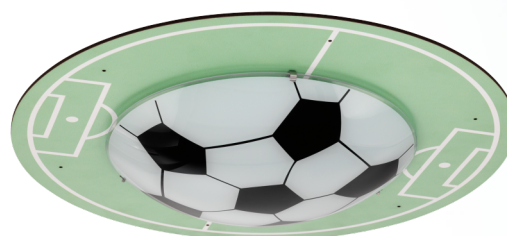

97667 TABARA

Allmän information

Materialnummer	97667
Typ	takbelysning
Produktsegment	inomhusbelysning
Tema	Children

Dimensioner

Installationsdjup (i mm)	80
Utsnitt (i mm)	400
Nettovikt	1.209 Kilogram

Material & Färg

Ytterhölje	trä, stål
Färg på ytterhölje	grön, vit
Glas-/skärmmaterial	glas - satinerat
Glas-/skärmfärg	design "fotboll"

Functionality

Typ av strömbrytare	utan brytare
Batteri	Nej

Teknisk information

Skyddsklass	1
Nätspänning	220-240V,50/60Hz
Driftspänning	220-240V,50/60Hz

Ljuskälla 1

Med förbehåll för tekniska ändringar