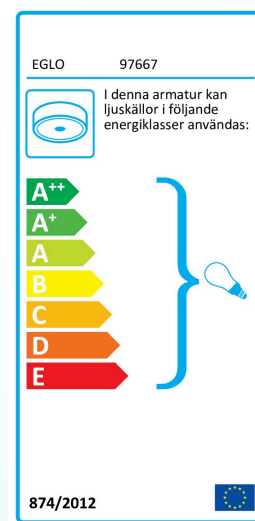

97667 TABARA

Allmän information

Materialnummer	97667
Typ	takbelysning
Produktsegment	inomhusbelysning
Tema	Children

Dimensioner

Installationsdjup (i mm)	80
Utsnitt (i mm)	400
Nettovikt	1.209 Kilogram

Material & Färg

Ytterhölje	trä, stål
Färg på ytterhölje	grön, vit
Glas-/skärmmaterial	glas - satinerat
Glas-/skärmfärg	design "fotboll"

Functionality

Typ av strömbrytare	utan brytare
Batteri	Nej

Teknisk information

Skyddsklass	1
Nätspänning	220-240V,50/60Hz
Driftspänning	220-240V,50/60Hz

Ljuskälla 1

Med förbehåll för tekniska ändringar