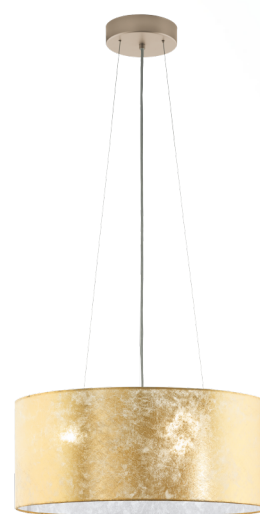

97644 VISERBELLA

Allmän information

Materialnummer	97644
Typ	pendlande belysning
Produktsegment	inomhusbelysning
Tema	textilkoncept

Dimensioner

Installationsdjup (i mm)	1100
Utsnitt (i mm)	530
Nettovikt	1.603 Kilogram

Material & Färg

Ytterhölje	stål
Färg på ytterhölje	champagne
Glas-/skärmmaterial	textil
Glas-/skärfärg	guld

Functionality

Typ av strömbrytare	utan brytare
Batteri	Nej

Teknisk information

Skyddsklass	1
Nätspänning	220-240V,50/60Hz
Driftspänning	220-240V,50/60Hz

Ljuskälla 1

Med förbehåll för tekniska ändringar