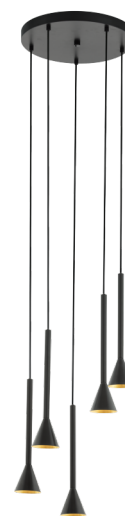

97606 CORTADERAS

Allmän information

Materialnummer	97606
Typ	pendlande belysning
Produktsegment	inomhusbelysning
Tema	övrigt/ej klassificerbart

Dimensioner

Installationsdjup (i mm)	1500
Utsnitt (i mm)	350
Nettovikt	3.2 Kilogram

Material & Färg

Ytterhölje	stål
Färg på ytterhölje	svart, guld
Kabelfärg	ZZKABFA_SW

Functionality

Typ av strömbrytare	utan brytare
Funktion	3-steps dimring
Batteri	Nej

Teknisk information

Skyddsklass	1
Nätspänning	220-240V,50/60Hz
Driftspänning	220-240V,50/60Hz

Ljuskälla 1

Med förbehåll för tekniska ändringar

Socket (1)	GU10
Ljuskälletyp (1)	GU10-LED
Ljuskälla inkl. (1)	INKLUSIVE
Watt (1)	1X5W
Strålvinkel (in °)	30
Märkeffekt för ljusflöde (i lm)	400
Wattjämförelse med glödlampa	65
Färgtemperatur	3000K varmvitt
Livslängd (i tim.)	25000
Växlingscykler	15000
Färgåtergivningsindex (Ra, CRI)	>80
Energiklass	A+
kW/1000h	5
Funktion	ZZFUN01_Z73
Märkeffekt (0,1W precision)	5.4000
Färgtolerans (LED, SDCM)	<6