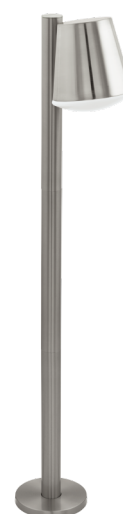

97485 CALDIERO-C

Allmän information

Materialnummer	97485
Typ	golvlampor
Produktsegment	utomhusbelysning
Tema	EGLO connect

Dimensioner

Installationsdjup (i mm)	965
Artikel hals (i mm)	140
Artikel diameter (i mm)	240
Nettovikt	2.277 Kilogram
Baldakin bredd (i mm)	140

Material & Färg

Ytterhölje	rostfritt stål
Färg på ytterhölje	rostfritt stål
Glas-/skärmmaterial	plast
Glas-/skärmfärg	vit

Functionality

Typ av strömbrytare	utan brytare
Batteri	Nej

Teknisk information

Skyddsgrad	IP44
Skyddsklass	1
Nätspänning	220-240V,50/60Hz
Driftspänning	220-240V,50/60Hz

Med förbehåll för tekniska ändringar

Ljuskälla 1□

Sockel (1)	E27
Ljuskälletyp (1)	E27-LED-A60
Ljuskälla inkl. (1)	INKLUSIVE
Watt (1)	1X9W
Märkeffekt för ljusflöde (i lm)	806
Wattjämförelse med glödlampa	60
Färgtemperatur	3000K varmvitt
Livslängd (i tim.)	25000
Växlingscykler	15000
Färgåtergivningsindex (Ra, CRI)	>80
Energiklass	A+
kW/1000h	9
Funktion	ZZFUN01_B01,ZZFUN01_S 02
Märkeffekt (0,1W precision)	9
Färgtolerans (LED, SDCM)	<6