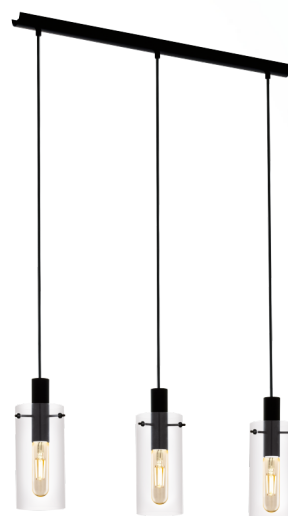

97367 MONTEFINO

Allmän information

Materialnummer	97367
Typ	pendlande belysning
Produktsegment	inomhusbelysning
Tema	övrigt/ej klassificerbart

Dimensioner

Installationsdjup (i mm)	1100
Artikel hals (i mm)	110
Artikel diameter (i mm)	730
Nettovikt	3.212 Kilogram
Canopy Längd (i mm)	710
Canopy Bredd (i mm)	48
Canopy Höjd (i mm)	24

Material & Färg

Ytterhölje	stål
Färg på ytterhölje	svart
Glas-/skärmmaterial	glas
Glas-/skärfärg	klar

Functionality

Typ av strömbrytare	utan brytare
Batteri	Nej

Teknisk information

Skyddsklass	1
Nätspänning	220-240V,50/60Hz