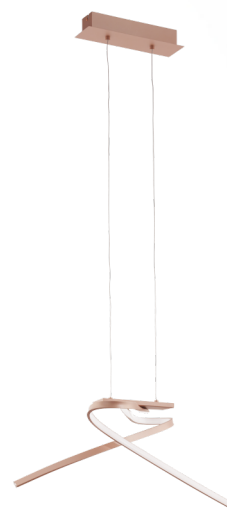

### Allmän information

Materialnummer	97362
Typ	pendlande belysning
Produktsegment	inomhusbelysning
Tema	övrigt/ej klassificerbart

### Dimensioner

Installationsdjup (i mm)	1100
Artikel hals (i mm)	315
Artikel diameter (i mm)	705
Nettovikt	1.758 Kilogram

### Material & Färg

Ytterhölje	aluminium
Färg på ytterhölje	roséguld
Glas-/skärmmaterial	plast
Glas-/skärmfärg	vit