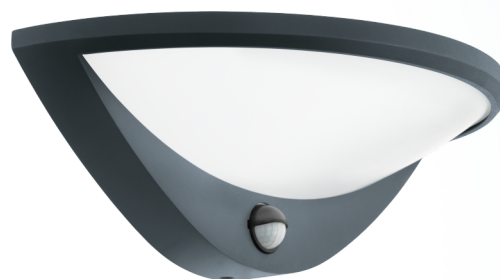

### Allmän information

Materialnummer	97312
Typ	väggbelysning
Produktsegment	utomhusbelysning
Tema	övrigt/ej klassificerbart

### Dimensioner

Installationsdjup (i mm)	125
Artikel diameter (i mm)	330
Nettovikt	1.215 Kilogram
Sockel diameter (i mm)	165

### Material & Färg

Ytterhölje	gjuten aluminium
Färg på ytterhölje	antracit
Glas-/skärmmaterial	plast
Glas-/skärmfärg	vit