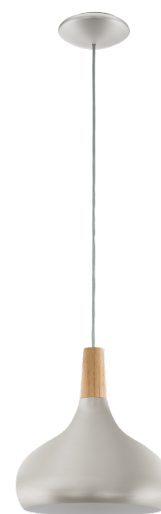

96985 SABINAR

Allmän information

Materialnummer	96985
Typ	pendlande belysning
Produktsegment	inomhusbelysning
Tema	övrigt/ej klassificerbart

Dimensioner

Installationsdjup (i mm)	1100
Utsnitt (i mm)	280
Nettovikt	1.3 Kilogram

Material & Färg

Ytterhölje	stål
Färg på ytterhölje	borstad silver
Kabelfärg	ZZKABFA_TR
Glas-/skärmmaterial	trä
Glas-/skärmfärg	brun

Functionality

Typ av strömbrytare	utan brytare
Batteri	Nej

Teknisk information

Skyddsklass	2
Nätspänning	220-240V,50/60Hz
Driftspänning	220-240V,50/60Hz

Med förbehåll för tekniska ändringar