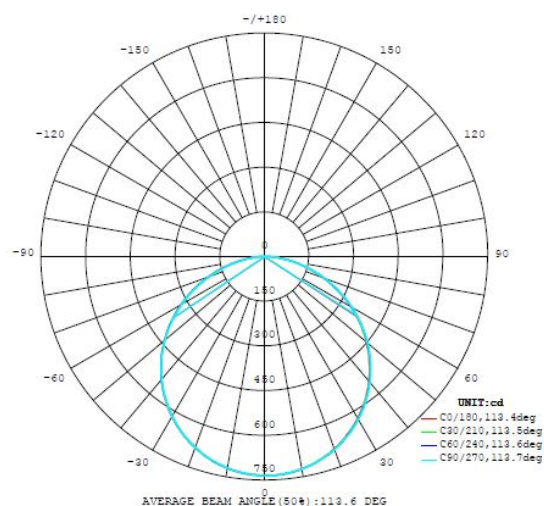

Märkeffekt (0,1W precision) 34
Färgtolerans (LED, SDCM) <6

Med förbehåll för tekniska ändringar

EGLO Leuchten GmbH
Heiligkreuz 22 | 6136 Püll | Austria

Tel. +43 (0) 5242 / 6996 - 0
Fax: +43 (0) 5242 / 6996 - 938
www.eglo.com