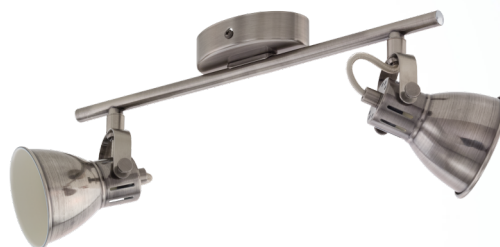

96553 SERAS

Allmän information

Materialnummer	96553
Typ	spot
Produktsegment	inomhusbelysning
Tema	övrigt/ej klassificerbart

Dimensioner

Artikel hals (i mm)	65
Artikel diameter (i mm)	370
Nettovikt	0.909 Kilogram

Material & Färg

Ytterhölje	stål
Färg på ytterhölje	antik nickel, krämfärgad

Functionality

Typ av strömbrytare	utan brytare
Batteri	Nej

Teknisk information

Skyddsklass	1
Nätspänning	220-240V,50/60Hz
Driftspänning	220-240V,50/60Hz

Ljuskälla 1

Sockel (1)	GU10
Ljuskälletyp (1)	GU10-LED

Med förbehåll för tekniska ändringar