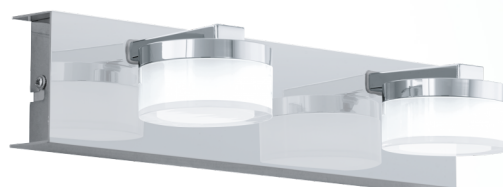

96542 ROMENDO 1

Allmän information

Materialnummer	96542
Typ	väggbelysning
Produktsegment	inomhusbelysning
Tema	bad

Dimensioner

Installationsdjup (i mm)	70
Artikel diameter (i mm)	300
Nettovikt	0.859 Kilogram
Sockel diameter (i mm)	125

Material & Färg

Ytterhölje	stål
Färg på ytterhölje	krom
Glas-/skärmmaterial	plast
Glas-/skärmfärg	klar, satinerad

Functionality

Typ av strömbrytare	utan brytare
Funktion	ej utbytbar LED
Batteri	Nej

Teknisk information