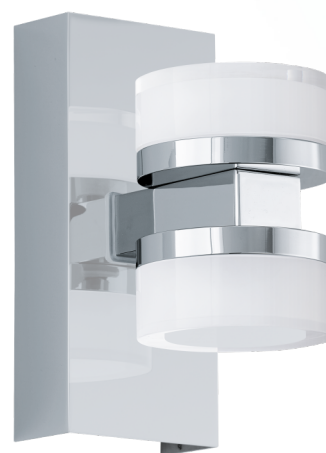

## 96541 ROMENDO 1

### Allmän information

Materialnummer	96541
Typ	väggbelysning
Produktsegment	inomhusbelysning
Tema	bad

### Dimensioner

Installationsdjup (i mm)	155
Artikel diameter (i mm)	70
Nettovikt	0.641 Kilogram
Sockel diameter (i mm)	120

### Material & Färg

Ytterhölje	stål
Färg på ytterhölje	krom
Glas-/skärmmaterial	plast
Glas-/skärmfärg	klar, satinerad