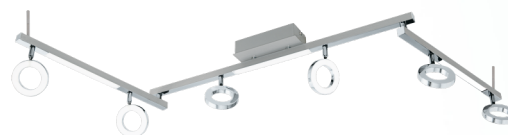

96183 CARDILLIO 1

Allmän information

Materialnummer	96183
Typ	spot
Produktsegment	inomhusbelysning
Tema	övrigt/ej klassificerbart

Dimensioner

Artikel hals (i mm)	85
Artikel diameter (i mm)	1585
Nettovikt	2.157 Kilogram

Material & Färg

Ytterhölje	aluminium, stål
Färg på ytterhölje	aluminium, krom
Glas-/skärmmaterial	plast
Glas-/skärmfärg	matt

Functionality

Typ av strömbrytare	utan brytare
Funktion	ej utbytbar LED
Batteri	Nej

Teknisk information

Skyddsgrad	IP20
Skyddsklass	2
Nätspänning	220-240V,50/60Hz
Dimbar	Nej

Med förbehåll för tekniska ändringar