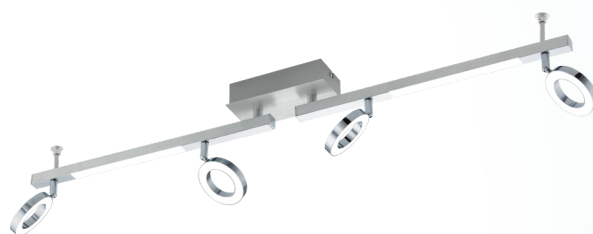

96182 CARDILLIO 1

Allmän information

Materialnummer	96182
Typ	spot
Produktsegment	inomhusbelysning
Tema	övrigt/ej klassificerbart

Dimensioner

Artikel hals (i mm)	85
Artikel diameter (i mm)	985
Nettovikt	1.503 Kilogram

Material & Färg

Ytterhölje	aluminium, stål
Färg på ytterhölje	aluminium, krom
Glas-/skärmmaterial	plast
Glas-/skärmfärg	matt

Functionality

Typ av strömbrytare	utan brytare
Funktion	ej utbytbar LED
Batteri	Nej