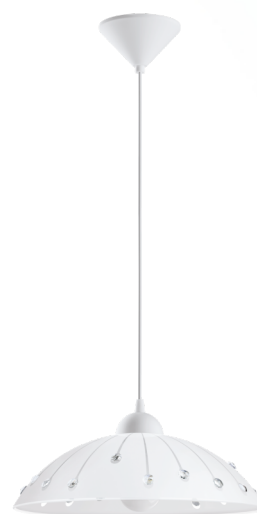

96073 VETRO

Allmän information

Materialnummer	96073
Typ	pendlande belysning
Produktsegment	inomhusbelysning
Tema	övrigt/ej klassificerbart

Dimensioner

Installationsdjup (i mm)	1100
Utsnitt (i mm)	350
Nettovikt	1.44 Kilogram

Material & Färg

Ytterhölje	plast
Färg på ytterhölje	vit
Glas-/skärmmaterial	glas - satinerat, kristall
Glas-/skärmfärg	vit, klar

Functionality

Typ av strömbrytare	utan brytare
Batteri	Nej

Teknisk information

Skyddsklass	2
Nätspänning	220-240V,50/60Hz
Driftspänning	220-240V,50/60Hz

Ljuskälla 1

Med förbehåll för tekniska ändringar