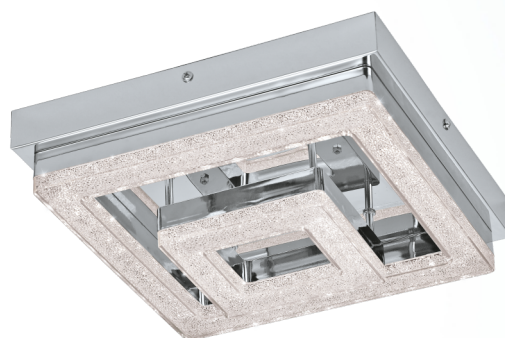

95659 FRADELO

Allmän information

Materialnummer	95659
Typ	takbelysning
Produktsegment	inomhusbelysning
Tema	övrigt/ej klassificerbart

Dimensioner

Installationsdjup (i mm)	85
Artikel hals (i mm)	260
Artikel diameter (i mm)	260
Nettovikt	1.373 Kilogram

Material & Färg

Ytterhölje	stål
Färg på ytterhölje	krom
Glas-/skärmmaterial	plast, kristall
Glas-/skärmfärg	krom, klar

Functionality

Typ av strömbrytare	utan brytare
Funktion	ej utbytbar LED
Batteri	Nej

Teknisk information