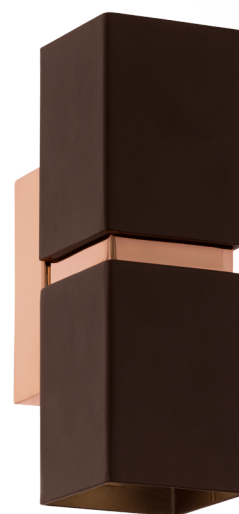

95379 PASSA

Allmän information

Materialnummer	95379
Typ	väggbelysning
Produktsegment	inomhusbelysning
Tema	övrigt/ej klassificerbart

Dimensioner

Installationsdjup (i mm)	170
Artikel diameter (i mm)	55
Nettovikt	0.922 Kilogram
Sockel diameter (i mm)	85

Material & Färg

Ytterhölje	stål
Färg på ytterhölje	brun, koppar

Functionality

Typ av strömbrytare	utan brytare
Batteri	Nej

Teknisk information

Skyddsgrad	IP20
Skyddsklass	1
Nätspänning	220-240V,50/60Hz
Driftspänning	220-240V,50/60Hz

Ljuskälla 1

Med förbehåll för tekniska ändringar

Sockel (1)	GU10
Ljuskälletyp (1)	GU10-LED
Ljuskälla inkl. (1)	INKLUSIVE
Watt (1)	2X3,3W
Strålvinkel (in °)	38
Märkeffekt för ljusflöde (i lm)	240
Wattjämförelse med glödlampa	40
Färgtemperatur	3000K varmvitt
Livslängd (i tim.)	15000
Växlingscykler	15000
Färgåtergivningsindex (Ra, CRI)	>80
Energiklass	A+
kW/1000h	3
Märkeffekt (0,1W precision)	3.3000
Färgtolerans (LED, SDCM)	<6