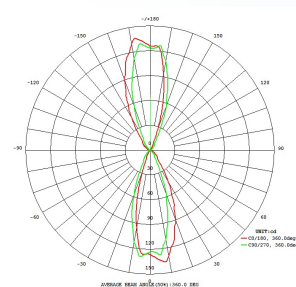

## Ljuskälla 1□

Märkeffekt för ljusflöde (i lm)	320
Wattjämförelse med glödlampa	31
Färgtemperatur	3000K varmvitt
Livslängd (i tim.)	25000
Växlingscykler	15000
Färgåtergivningsindex (Ra, CRI)	>80
Energiklass	A+
Märkeffekt (0,1W precision)	3.8000
Färgtolerans (LED, SDCM)	<6