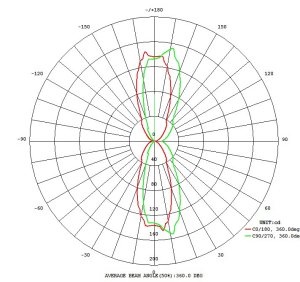

## Ljuskälla 1□

Märkeffekt för ljusflöde (i lm)	320
Wattjämförelse med glödlampa	31
Färgtemperatur	3000K varmvitt
Livslängd (i tim.)	25000
Växlingscykler	15000
Färgåtergivningindex (Ra, CRI)	>80
Energiklass	A+
Märkeffekt (0,1W precision)	3.8000
Färgtolerans (LED, SDCM)	<6