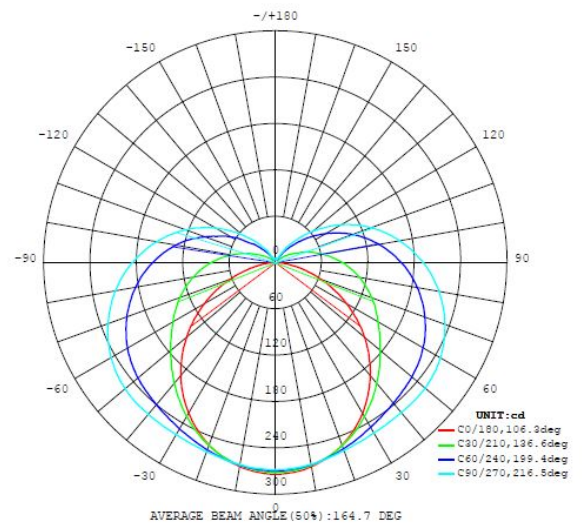

## Ljuskälla 1□

Sockel (1)	LED
Ljuskälletyp (1)	LED
Ljuskälla inkl. (1)	INKLUSIVE
Watt (1)	24,3W
Märkeffekt för ljusflöde (i lm)	2600
Wattjämförelse med glödlampa	155
Färgtemperatur	4000K neutralvitt
Livslängd (i tim.)	25000
Växlingscykler	15000
Färgåtergivningsindex (Ra, CRI)	>80
Energiklass	LED - A+
Dimbar	Nej
Funktion	ej utbytbar LED
Märkeffekt (0,1W precision)	24.3000
Färgtolerans (LED, SDCM)	<6