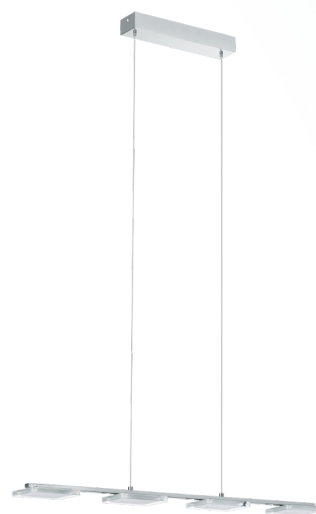

94244 CARTAMA

Allmän information

Materialnummer	94244
Typ	pendlande belysning
Produktsegment	inomhusbelysning
Tema	övrigt/ej klassificerbart

Dimensioner

Installationsdjup (i mm)	1100
Artikel hals (i mm)	90
Artikel diameter (i mm)	780
Nettovikt	1.737 Kilogram

Material & Färg

Ytterhölje	stål
Färg på ytterhölje	krom
Glas-/skärmmaterial	plast
Glas-/skärmfärg	klar, satinerad

Functionality

Typ av strömbrytare	utan brytare
Funktion	utbytbar LED
Batteri	Nej

Teknisk information

Skyddsgrad	IP20
Skyddsklass	2
Nätspänning	220-240V,50/60Hz
Driftspänning	12V

Med förbehåll för tekniska ändringar