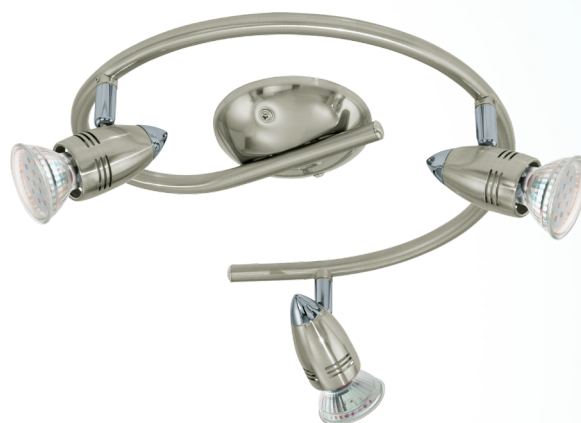

92643 MAGNUM-LED

Allmän information

Materialnummer	92643
Typ	spot
Produktsegment	inomhusbelysning
Tema	övrigt/ej klassificerbart

Dimensioner

Installationsdjup (i mm)	295
Artikel diameter (i mm)	255
Nettovikt	1.107 Kilogram

Material & Färg

Ytterhölje	stål
Färg på ytterhölje	matt nickel, krom

Functionality

Typ av strömbrytare	utan brytare
Batteri	Nej

Teknisk information

Skyddsgrad	IP20
Skyddsklass	1
Nätspänning	220-240V,50/60Hz
Driftspänning	220-240V,50/60Hz

Ljuskälla 1

Sockel (1)	GU10

Med förbehåll för tekniska ändringar