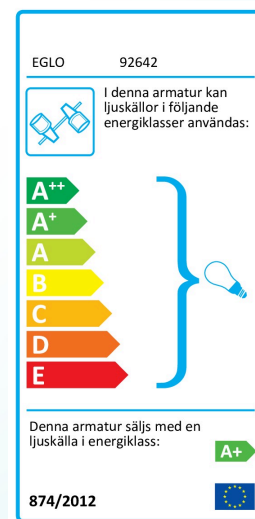

Material & Färg

Ytterhölje	stål
Färg på ytterhölje	matt nickel, krom

Functionality

Typ av strömbrytare	utan brytare
Batteri	Nej

Teknisk information

Skyddsgrad	IP20
Skyddsklass	1
Nätspänning	220-240V,50/60Hz
Driftspänning	220-240V,50/60Hz

Ljuskälla 1

Sockel (1)	GU10
------------	------

Med förbehåll för tekniska ändringar

Ljuskälletyp (1)	GU10-LED
Ljuskälla inkl. (1)	INKLUSIVE
Watt (1)	2X3W
Strålvinkel (in °)	110
Märkeffekt för ljusflöde (i lm)	240
Wattjämförelse med glödlampa	23
Färgtemperatur	3000K varmvitt
Livslängd (i tim.)	15000
Växlingscykler	15000
Färgåtergivningsindex (Ra, CRI)	>80
Energiklass	A+
kW/1000h	3
Dimbar	Nej
Märkeffekt (0,1W precision)	3.1000
Färgtolerans (LED, SDCM)	<6