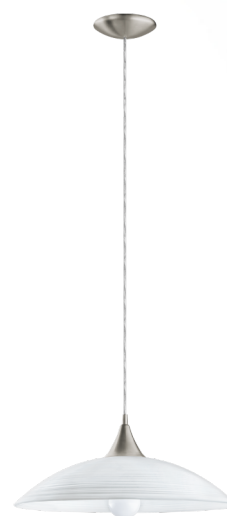

91496 LAZOLO

Allmän information

Materialnummer	91496
Typ	pendlande belysning
Produktsegment	inomhusbelysning
Tema	övrigt/ej klassificerbart

Dimensioner

Installationsdjup (i mm)	1100
Utsnitt (i mm)	420
Nettovikt	2.43 Kilogram

Material & Färg

Ytterhölje	stål
Färg på ytterhölje	matt nickel
Glas-/skärmmaterial	glas - satinerat
Glas-/skärmfärg	vit lackerad

Functionality

Typ av strömbrytare	utan brytare

Teknisk information

Skyddsgrad	IP20
Skyddsklass	2
Nätspänning	220-240V,50/60Hz
Driftspänning	220-240V,50/60Hz

Ljuskälla 1

Med förbehåll för tekniska ändringar