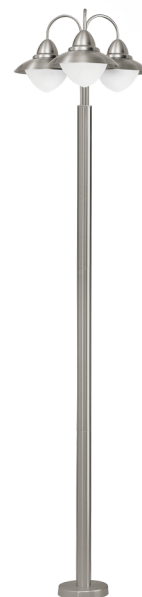

83971 SIDNEY

Allmän information

Materialnummer	83971
Typ	golvlampor
Produktsegment	utomhusbelysning
Tema	övrigt/ej klassificerbart

Dimensioner

Installationsdjup (i mm)	2200
Utsnitt (i mm)	600
Nettovikt	8.544 Kilogram
Baldakin bredd (i mm)	200

Material & Färg

Ytterhölje	rostfritt stål
Färg på ytterhölje	rostfritt stål
Glas-/skärmmaterial	glas - opal
Glas-/skärmfärg	vit

Functionality

Typ av strömbrytare	utan brytare
Batteri	Nej

Teknisk information

Skyddsgrad	IP44
Skyddsklass	1
Nätspänning	220-240V,50/60Hz
Driftspänning	220-240V,50/60Hz

Med förbehåll för tekniska ändringar