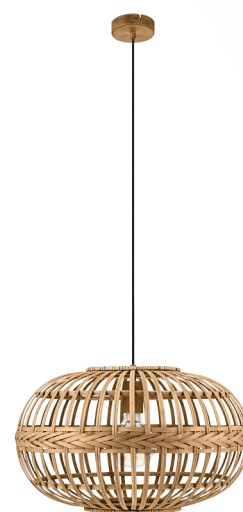

49771 AMSFIELD

Allmän information

Materialnummer	49771
Typ	pendlande belysning
Produktsegment	inomhusbelysning
Tema	Vintage

Dimensioner

Installationsdjup (i mm)	1100
Utsnitt (i mm)	380
Nettovikt	1.182 Kilogram
Canopy Höjd (i mm)	25
Canopy Diameter (i mm)	86

Material & Färg

Ytterhölje	stål
Färg på ytterhölje	brun
Glas-/skärmmaterial	trä
Glas-/skärmfärg	brun

Functionality

Typ av strömbrytare	utan brytare
Batteri	Nej

Teknisk information

Skyddsgrad	IP20
Skyddsklass	1
Nätspänning	220-240V,50/60Hz
Driftspänning	220-240V,50/60Hz