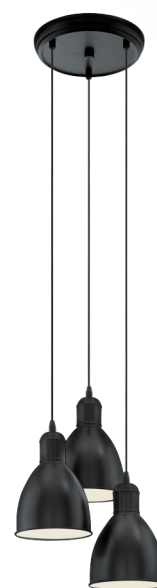

49465 PRIDDY

Allmän information

Materialnummer	49465
Typ	pendlande belysning
Produktsegment	inomhusbelysning
Tema	Vintage

Dimensioner

Installationsdjup (i mm)	1100
Utsnitt (i mm)	325
Nettovikt	1.937 Kilogram

Material & Färg

Ytterhölje	stål
Färg på ytterhölje	svart, vit

Functionality

Typ av strömbrytare	utan brytare
Batteri	Nej

Teknisk information

Skyddsgrad	IP20
Skyddsklass	1
Nätspänning	220-240V,50/60Hz
Driftspänning	220-240V,50/60Hz

Ljuskälla 1

Ljuskälletyp (1)	E27
------------------	-----

Med förbehåll för tekniska ändringar

Ljuskälla inkl. (1)
Sockel (1)

EXKLUSIVE
E27

Med förbehåll för tekniska ändringar

EGLO Leuchten GmbH
Heiligkreuz 22 | 6136 Pöll | Austria