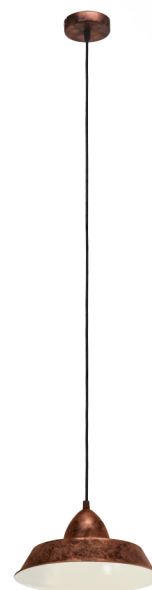

49243 AUCKLAND

Allmän information

Materialnummer	49243
Typ	pendlande belysning
Produktsegment	inomhusbelysning
Tema	Vintage

Dimensioner

Installationsdjup (i mm)	1100
Utsnitt (i mm)	260
Nettovikt	0.98 Kilogram
Baldakin bredd (i mm)	110

Material & Färg

Ytterhölje	stål
Färg på ytterhölje	antik kopparfärgad
Kabelfärg	ZZKABFA_ZS

Functionality

Typ av strömbrytare	utan brytare
Batteri	Nej

Teknisk information

Skyddsgrad	IP20
Skyddsklass	2
Nätspänning	220-240V,50/60Hz
Driftspänning	220-240V,50/60Hz

Med förbehåll för tekniska ändringar