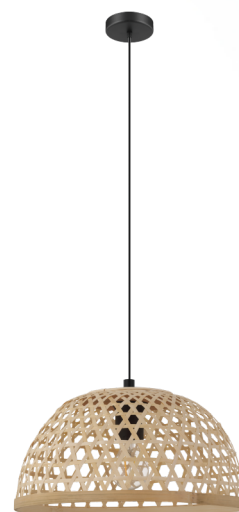

43253 CLAVERDON

Allmän information

Materialnummer	43253
Typ	pendlande belysning
Produktsegment	inomhusbelysning
Tema	Vintage

Dimensioner

Installationsdjup (i mm)	1100
Utsnitt (i mm)	370
Nettovikt	1.023 Kilogram
Canopy Höjd (i mm)	25
Canopy Diameter (i mm)	105

Material & Färg

Ytterhölje	stål
Färg på ytterhölje	svart
Kabelfärg	ZZKABFA_SW
Glas-/skärmmaterial	trä
Glas-/skärmfärg	natur

Functionality

Typ av strömbrytare	utan brytare
Batteri	Nej

Teknisk information

Skyddsklass	2
Nätspänning	220-240V,50/60Hz
Driftspänning	220-240V,50/60Hz