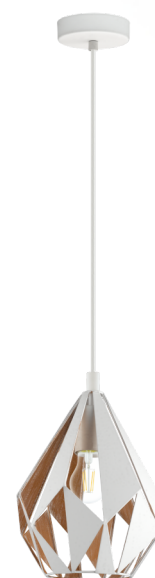

43001 CARLTON 1

Allmän information

Materialnummer	43001
Typ	pendlande belysning
Produktsegment	inomhusbelysning
Tema	Vintage

Dimensioner

Installationsdjup (i mm)	1100
Artikel hals (i mm)	205
Artikel diameter (i mm)	280
Nettovikt	1.176 Kilogram

Material & Färg

Ytterhölje	stål
Färg på ytterhölje	vit, guld

Functionality

Typ av strömbrytare	utan brytare
Batteri	Nej

Teknisk information

Skyddsklass	2
Nätspänning	220-240V,50/60Hz
Driftspänning	220-240V,50/60Hz

Ljuskälla 1

Ljuskälletyp (1)	E27
------------------	-----

Med förbehåll för tekniska ändringar

Ljuskälla inkl. (1)
Sockel (1)

EXKLUSIVE
E27

Med förbehåll för tekniska ändringar

EGLO Leuchten GmbH
Heiligkreuz 22 | 6136 Pöll | Austria