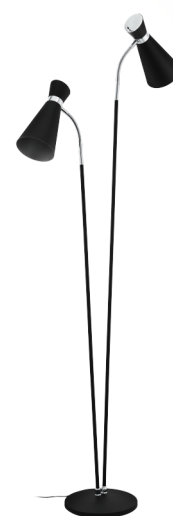

39399 SARDINARA

Allmän information

Materialnummer	39399
Typ	golvlampor
Produktsegment	inomhusbelysning
Tema	Crystal & Design

Dimensioner

Installationsdjup (i mm)	1640
Artikel hals (i mm)	250
Artikel diameter (i mm)	695
Nettovikt	6.28 Kilogram
Baldakin bredd (i mm)	250

Material & Färg

Ytterhölje	stål
Färg på ytterhölje	svart, krom
Kabelfärg	ZZKABFA_SW

Functionality

Typ av strömbrytare	vippströmbrytare
Batteri	Nej

Teknisk information

Skyddsklass	2
Nätspänning	220-240V,50/60Hz
Driftspänning	220-240V,50/60Hz

Med förbehåll för tekniska ändringar

Ljuskälla 1 □

Ljuskälletyp (1)
Ljuskälla inkl. (1)
Sockel (1)

E27
EXKLUSIVE
E27

Med förbehåll för tekniska ändringar

EGLO Leuchten GmbH
Heiligkreuz 22 | 6136 Pöll | Austria